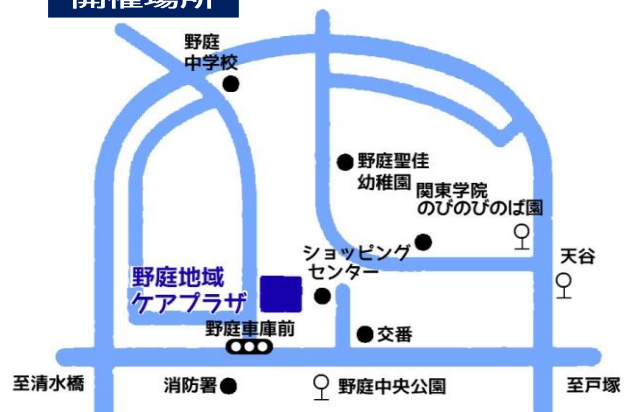

# のぼ こども食堂

きょう 『今日はだれもいないから、ごはんは1人…』  
ひとり  
そんなときはこども食堂!  
みんなでいっしょにあたたかいごはんが食べられるよ!  
おいしいごはんをつかってまっま〜す!

メニュー  
.....  
刊コンカン

40食  
.....  
こども  
100円

小学生から

もちもの  
【持ち物】  
うわばき  
くつを入れる袋

<のぼこども食堂とは…>

※のぼこども食堂は、こどものみ<sup>さんか</sup>参加ができる食堂です。  
※大きくなっても<sup>さんか</sup>参加できます。

開催日

4月20日 11:00~14:00  
土

場所

野庭地域ケアプラザ

かいさいばしよ  
開催場所

共催 横浜市地域ケアプラザ・こんぱいとう倶楽部

協力 横浜市港南区社会福祉協議会

問合せ 野庭地域ケアプラザ