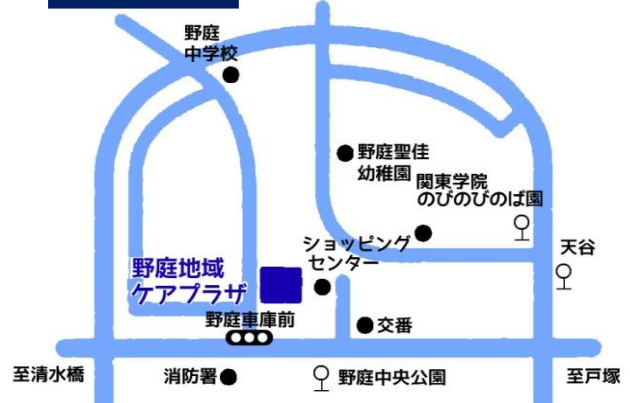

<のぼこども食堂とは...>

※のぼこども食堂は、こどものみ参加ができる食堂です。
※大きくなっても参加できます。

開催日

7月20日 土

11:00~14:00

【来月】8月17日 【再来月】9月21日

場所

野庭地域ケアプラザ

開催場所

共催 横浜市地域ケアプラザ・こんぱいとう倶楽部

協力 横浜市港南区社会福祉協議会

問合せ 野庭地域ケアプラザ

045-848-0111