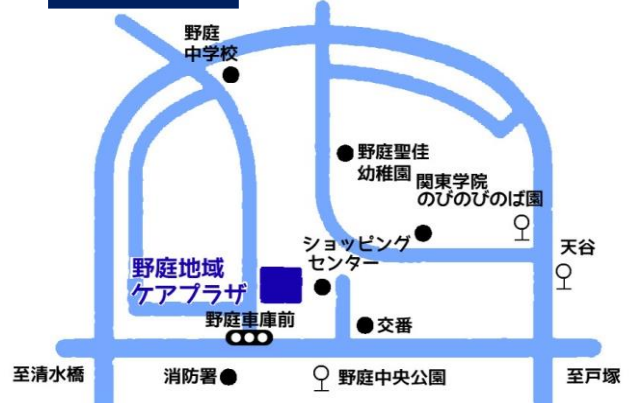

<のぼこども食堂とは…>

※のぼこども食堂は、こどものみ参加ができる食堂です。  
※大きくなっても参加できます。

開催日

10月26日 土

11:00~14:00

11月16日 (再来月) 12月21日 (再来月)

場所

野庭地域ケアプラザ

開催場所

共催 横浜市地域ケアプラザ・こんぺいとう倶楽部

協力 横浜市港南区社会福祉協議会

問合せ 野庭地域ケアプラザ

045-848-0111