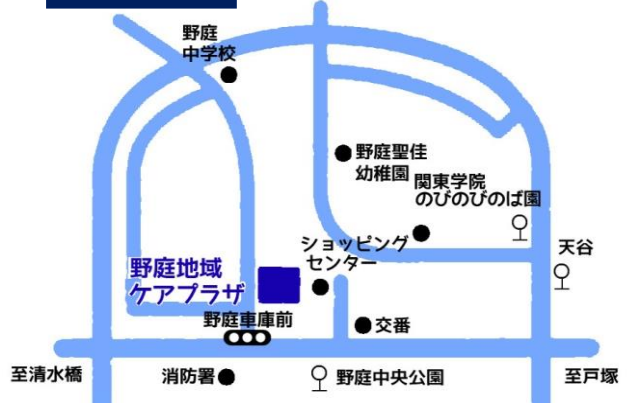

もちもの
【持ち物】
うわばき
くつを入れる袋

<のぼこども食堂とは…>

※のぼこども食堂は、こどものみ参加ができる食堂です。
※大きくなっても参加できます。

開催日

2月15日 土

11:00~14:00

らいげつ [来月] 3月15日 さらいげつ [再来月] 4月19日

場所

野庭地域ケアプラザ

かいさいばしよ
開催場所

共催 横浜市地域ケアプラザ・こんぺいとう倶楽部

協力 横浜市港南区社会福祉協議会

問合せ 野庭地域ケアプラザ

045-848-0111