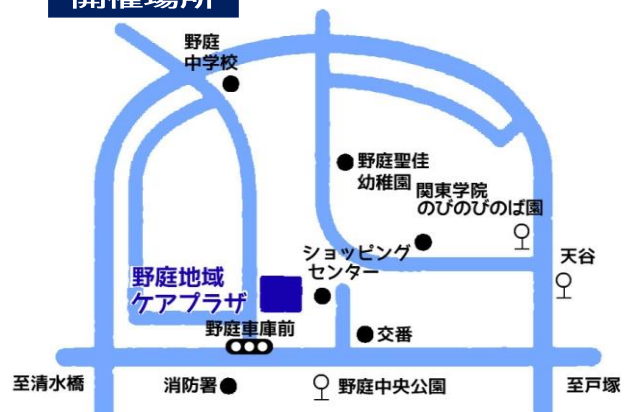

開催日

8月16日 土  
11:00~14:00

らいつ [来月] 9月20日 さらいつ [再来月] 10月18日

場所

野庭地域ケアプラザ

かいさいばしよ  
開催場所

共催 横浜市野庭地域ケアプラザ・こんぺいとう倶楽部

協力 横浜市港南区社会福祉協議会